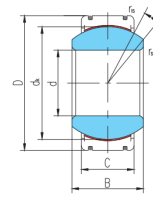

GE...ET-2RS

GE...XT-2RS

select Inquiry 轴承型号 外形尺寸mm 额定载荷kN 重量
 d D B C d_k r_s min r_{1s} min a° 动载荷 静载荷 kg