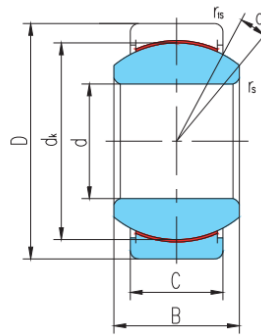

GEZ...ET-2RS(d 19.05□152.4)

外形尺寸mm

select	Inquiry	轴承型号	d	D	B	C	dk	r _s min	r _{1s} min	a°	额定载 荷kN	重量 静 载 kg
GEZ19ET-2RS	19.05	31.75	16.662	14.275	27.5	0.3	0.6	6	50	117	0.053	
GEZ19ET-2RS	0.75	1.25	0.656	0.562	1.081	0.012	0.024	6	50	117	0.053	
GEZ22ET-2RS	22.225	36.513	19.431	16.662	32	0.3	0.6	6	69	160	0.085	
GEZ22ET-2RS	0.875	1.4375	0.756	0.656	1.258	0.012	0.024	6	69	160	0.085	
GEZ25ET-2RS	25.4	41.275	22.225	19.05	36.5	0.3	0.6	6	104	250	0.121	
GEZ25ET-2RS	1	1.625	0.875	0.75	1.437	0.012	0.024	6	104	250	0.121	
GEZ31ET-2RS	31.75	50.8	27.762	23.8	45.5	0.6	0.6	6	160	390	0.23	
GEZ31ET-2RS	1.25	2	1.093	0.937	1.788	0.024	0.024	6	160	390	0.23	
GEZ34ET-2RS	34.925	55.563	30.15	26.187	49	0.6	1	5	190	460	0.35	
GEZ34ET-2RS	1.375	2.1875	1.187	1.031	1.926	0.024	0.04	5	190	460	0.35	
GEZ38ET-2RS	38.1	61.913	33.325	28.575	54.7	0.6	1	6	235	560	0.42	
GEZ38ET-2RS	1.5	2.4375	1.312	1.125	2.154	0.024	0.04	6	235	560	0.42	
GEZ44ET-2RS	44.45	71.438	38.887	33.325	63.9	0.6	1	6	320	765	0.64	
GEZ44ET-2RS	1.75	2.8125	1.531	1.312	2.511	0.024	0.04	6	320	765	0.64	
GEZ50ET-2RS	50.8	80.963	44.45	38.1	73	0.6	1	6	415	1000	0.93	
GEZ50ET-2RS	2	3.1875	1.75	1.5	2.869	0.024	0.04	6	415	1000	0.93	
GEZ57ET-2RS	57.15	90.488	50.013	42.85	82	0.6	1	6	525	1260	1.3	
GEZ57ET-2RS	2.25	3.5625	1.969	1.687	3.223	0.024	0.04	6	525	1260	1.3	
GEZ63ET-2RS	63.5	100.013	55.55	47.625	92	1	1	6	655	1570	1.85	
GEZ63ET-2RS	2.5	3.9375	2.187	1.875	3.616	0.04	0.04	6	655	1570	1.85	
GEZ69ET-2RS	69.85	111.125	61.112	52.375	100	1	1	6	785	1880	2.4	
GEZ69ET-2RS	2.75	4.375	2.406	2.062	3.937	0.04	0.04	6	785	1880	2.4	