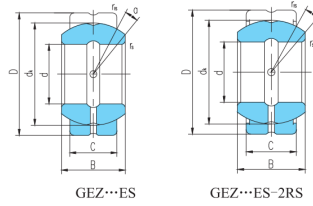

GEZ...ES-2RS (d 19.05~152.4)

select	Inquiry	轴承型号		外形尺寸mm								额定载重	重量
		未命名	d	D	B	C	dk	rs min	r1s min	a°	静载荷 kN	静载量 kg	
GEZ107ES	GEZ107ES-2RS	4.25	6.625	3.719	3.187	6.102	0.04	0.04	6	1000	3000	8.4	
GEZ107ES	GEZ107ES-2RS	107.95	168.275	94.463	80.95	155	1	1	6	1000	3000	8.4	
GEZ101ES	GEZ101ES-2RS	4	6.25	3.5	3	5.748	0.04	0.04	6	900	2650	7	
GEZ101ES	GEZ101ES-2RS	101.6	158.75	88.9	76.2	146	1	1	6	900	2650	7	
GEZ95ES	GEZ95ES-2RS	3.75	5.875	3.281	2.812	5394	0.04	0.04	6	780	2360	5.8	
GEZ95ES	GEZ95ES-2RS	95.25	149.225	83.337	71.425	137	1	1	6	780	2360	5.8	
GEZ88ES	GEZ88ES-2RS	3.5	5.5	3.062	2.625	5.039	0.04	0.04	6	680	2040	4.8	
GEZ88ES	GEZ88ES-2RS	88.9	139.7	77.775	66.675	128	1	1	6	680	2040	4.8	
GEZ82ES	GEZ82ES-2RS	3.25	5.125	2.844	2.437	4.685	0.04	0.04	6	585	1760	3.8	
GEZ82ES	GEZ82ES-2RS	82.55	130.175	72.238	61.9	119	1	1	6	585	1760	3.8	
GEZ76ES	GEZ76ES-2RS	3	4.75	2.625	2.25	4.311	0.04	0.04	6	500	1500	3.1	
GEZ76ES	GEZ76ES-2RS	76.2	120.65	66.675	57.15	109.5	1	1	6	500	1500	3.1	
GEZ69ES	GEZ69ES-2RS	2.75	4.375	2.406	2.062	3.937	0.04	0.04	6	415	1250	2.4	
GEZ69ES	GEZ69ES-2RS	69.85	111.125	61.112	52.375	100	1	1	6	415	1250	2.4	
GEZ63ES	GEZ63ES-2RS	2.5	3.9375	2.187	1.875	3.622	0.04	0.04	6	355	1060	1.85	
GEZ63ES	GEZ63ES-2RS	63.5	100.013	55.55	47.625	92	1	1	6	355	1060	1.85	
GEZ57ES	GEZ57ES-2RS	2.25	3.5625	1.969	1.687	3.228	0.024	0.04	6	280	850	1.3	
GEZ57ES	GEZ57ES-2RS	57.15	90.488	50.013	42.85	82	0.6	1	6	280	850	1.3	
GEZ50ES	GEZ50ES-2RS	2	3.1875	1.75	1.5	2.874	0.024	0.04	6	224	670	0.93	
GEZ50ES	GEZ50ES-2RS	50.8	80.963	44.45	38.1	73	0.6	1	6	224	670	0.93	
GEZ44ES	GEZ44ES - 2RS	1.75	2.8125	1.531	1.312	2.516	0.024	0.04	6	170	510	0.64	
GEZ44ES	GEZ44ES - 2RS	44.45	71.438	38.887	33.325	63.9	0.6	1	6	170	510	0.64	
GEZ38ES	GEZ38ES-2RS	1.5	2.4375	1.312	1.125	2.154	0.024	0.04	6	125	375	0.42	
GEZ38ES	GEZ38ES-2RS	38.1	61.913	33.325	28.575	54.7	0.6	1	6	125	375	0.42	
GEZ34ES	GEZ34ES-2RS	1.375	2.1875	1.187	1.031	1.929	0.024	0.04	5	102	310	0.35	