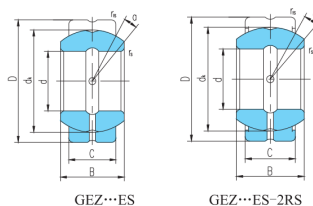

# GEZ...ES-2RS (d 19.05~152.4)

select	Inquiry	轴承型号		外形尺寸mm								额定载重	重量
		未命名	d	D	B	C	d <sub>k</sub>	r <sub>s</sub> min	r <sub>1s</sub> min	a°	静载 kN	动载 kg	
GEZ107ES	GEZ107ES-2RS	4.25	6.625	3.719	3.187	6.102	0.04	0.04	6	1000	3000	8.4	
GEZ107ES	GEZ107ES-2RS	107.95	168.275	94.463	80.95	155	1	1	6	1000	3000	8.4	
GEZ101ES	GEZ101ES-2RS	4	6.25	3.5	3	5.748	0.04	0.04	6	900	2650	7	
GEZ101ES	GEZ101ES-2RS	101.6	158.75	88.9	76.2	146	1	1	6	900	2650	7	
GEZ95ES	GEZ95ES-2RS	3.75	5.875	3.281	2.812	5394	0.04	0.04	6	780	2360	5.8	
GEZ95ES	GEZ95ES-2RS	95.25	149.225	83.337	71.425	137	1	1	6	780	2360	5.8	
GEZ88ES	GEZ88ES-2RS	3.5	5.5	3.062	2.625	5.039	0.04	0.04	6	680	2040	4.8	
GEZ88ES	GEZ88ES-2RS	88.9	139.7	77.775	66.675	128	1	1	6	680	2040	4.8	
GEZ82ES	GEZ82ES-2RS	3.25	5.125	2.844	2.437	4.685	0.04	0.04	6	585	1760	3.8	
GEZ82ES	GEZ82ES-2RS	82.55	130.175	72.238	61.9	119	1	1	6	585	1760	3.8	
GEZ76ES	GEZ76ES-2RS	3	4.75	2.625	2.25	4.311	0.04	0.04	6	500	1500	3.1	
GEZ76ES	GEZ76ES-2RS	76.2	120.65	66.675	57.15	109.5	1	1	6	500	1500	3.1	
GEZ69ES	GEZ69ES-2RS	2.75	4.375	2.406	2.062	3.937	0.04	0.04	6	415	1250	2.4	
GEZ69ES	GEZ69ES-2RS	69.85	111.125	61.112	52.375	100	1	1	6	415	1250	2.4	
GEZ63ES	GEZ63ES-2RS	2.5	3.9375	2.187	1.875	3.622	0.04	0.04	6	355	1060	1.85	
GEZ63ES	GEZ63ES-2RS	63.5	100.013	55.55	47.625	92	1	1	6	355	1060	1.85	
GEZ57ES	GEZ57ES-2RS	2.25	3.5625	1.969	1.687	3.228	0.024	0.04	6	280	850	1.3	
GEZ57ES	GEZ57ES-2RS	57.15	90.488	50.013	42.85	82	0.6	1	6	280	850	1.3	
GEZ50ES	GEZ50ES-2RS	2	3.1875	1.75	1.5	2.874	0.024	0.04	6	224	670	0.93	
GEZ50ES	GEZ50ES-2RS	50.8	80.963	44.45	38.1	73	0.6	1	6	224	670	0.93	
GEZ44ES	GEZ44ES - 2RS	1.75	2.8125	1.531	1.312	2.516	0.024	0.04	6	170	510	0.64	
GEZ44ES	GEZ44ES - 2RS	44.45	71.438	38.887	33.325	63.9	0.6	1	6	170	510	0.64	
GEZ38ES	GEZ38ES-2RS	1.5	2.4375	1.312	1.125	2.154	0.024	0.04	6	125	375	0.42	
GEZ38ES	GEZ38ES-2RS	38.1	61.913	33.325	28.575	54.7	0.6	1	6	125	375	0.42	
GEZ34ES	GEZ34ES-2RS	1.375	2.1875	1.187	1.031	1.929	0.024	0.04	5	102	310	0.35	